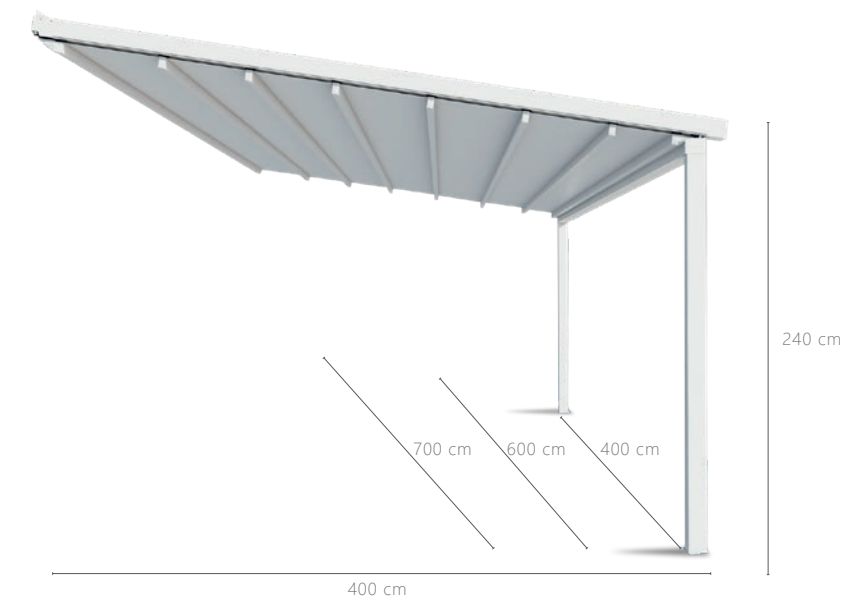

OMBRA

OMBRA

terrace roofing