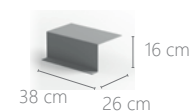

sofa
KAA2121

sofa corner
KAA2120

CORIA II

CORIA II

table 120 cm
KAA1122

table plate
KAA1123

sofa
KAA1121

sofa corner
KAA1120

side table
KAA1126

(free elements for CORIA I / CORIA II)

small table
KAA1124

PARMA

PARMA

table 80 cm
 14005.06.098.108.70
 table 60 cm
 14005.06.098.00.69

teak top
 14005.303.108.00

sofa
 14005.63.098.30